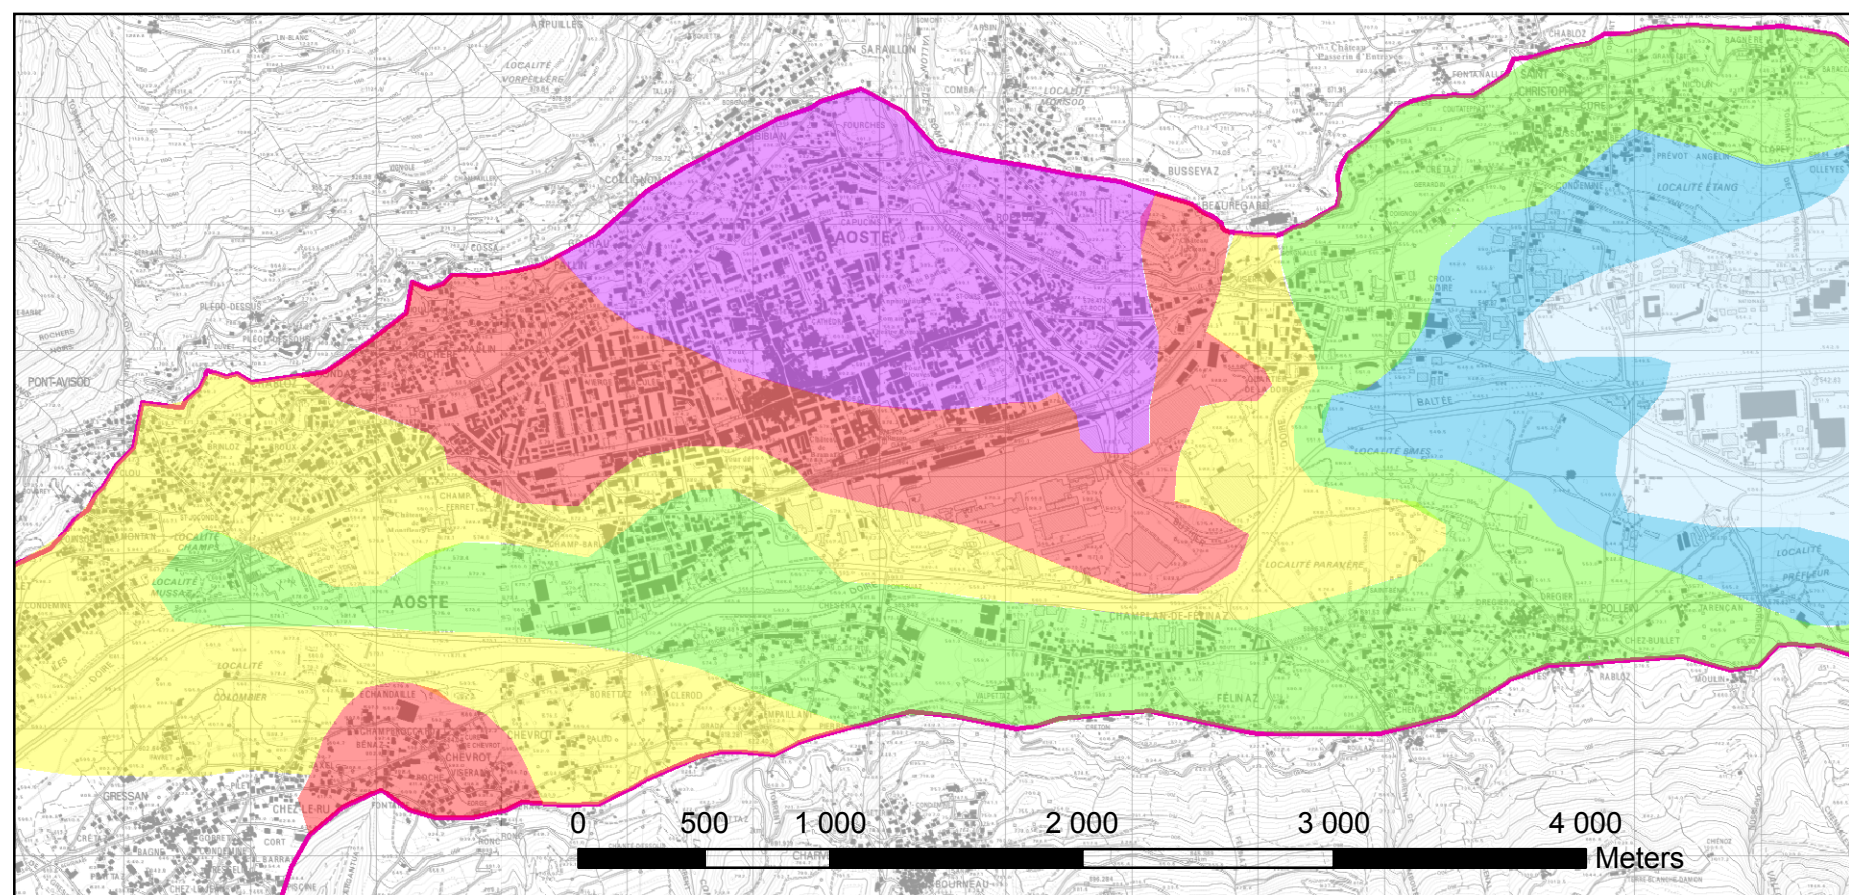

# Carta della soggiacenza - Aprile '07

## Legenda

- area di convenzione
- area allargata
- < 5 m da piano campagna
- < 10 m da p.c.
- < 15 m da p.c.
- < 20 m da p.c.
- < 25 m da p.c.
- > 25 m da p.c.

Arete di isosoggiacenza: dettaglio zona di Aosta