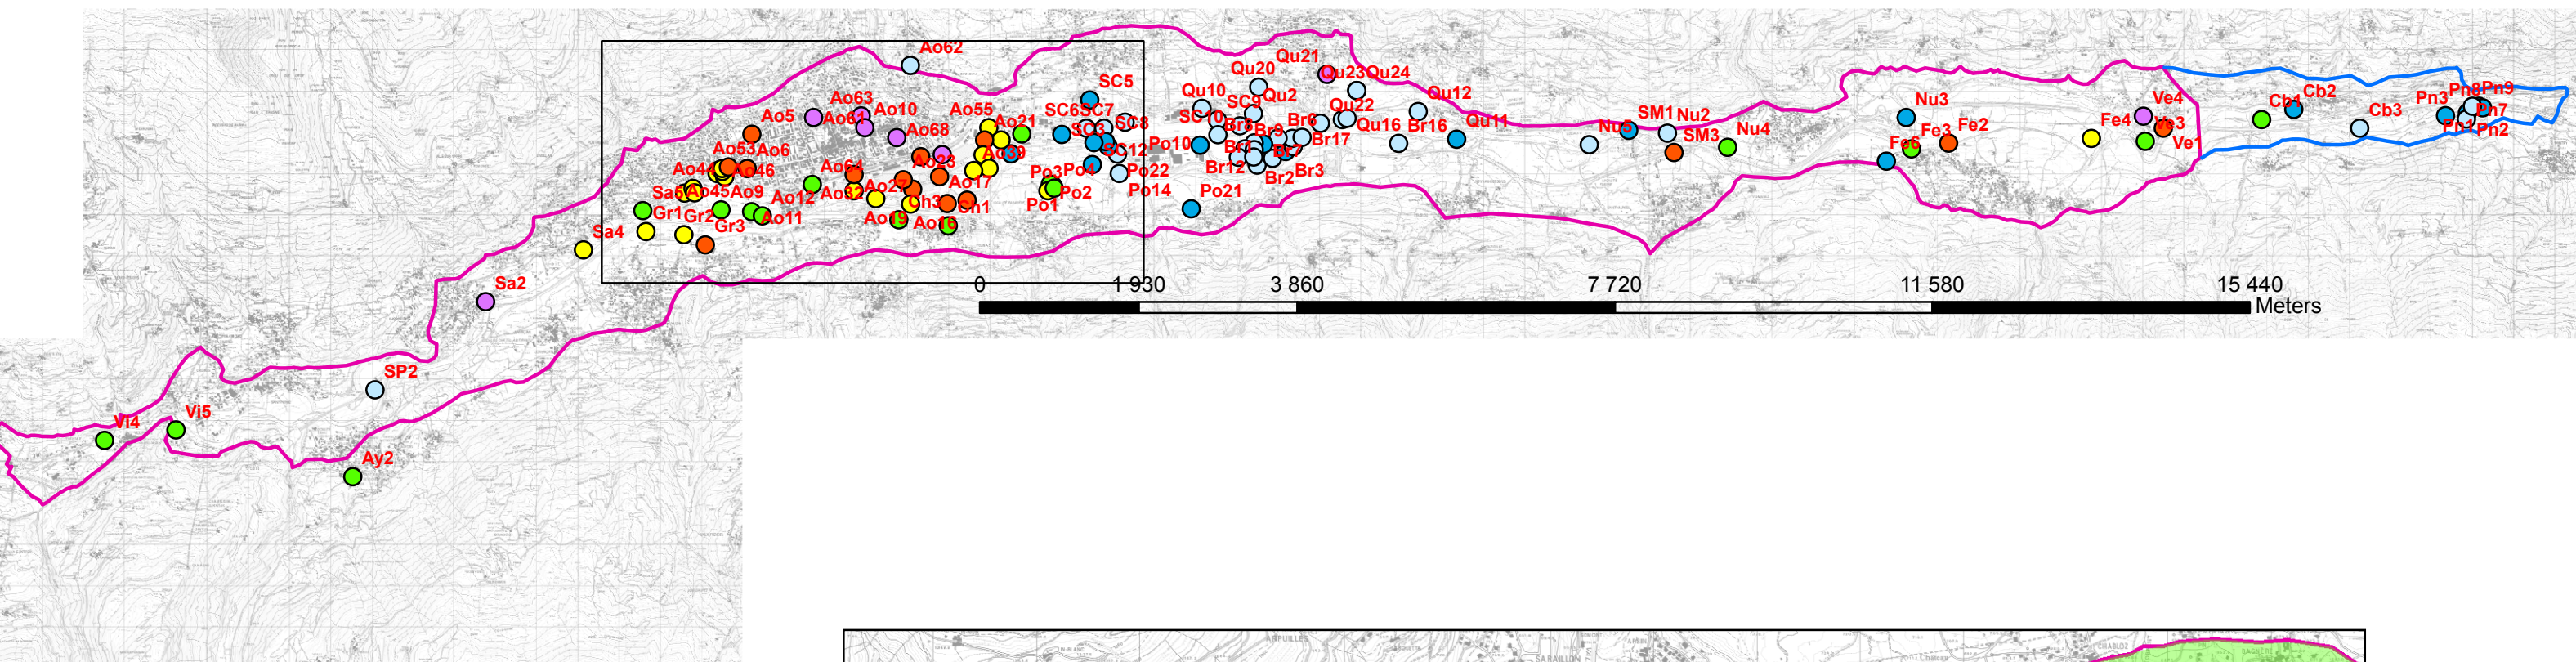

# Carta della soggiacenza - Aprile '07

## Legenda

- area di convenzione
- area allargata
- < 5 m da piano campagna
- < 10 m da p.c.
- < 15 m da p.c.
- < 20 m da p.c.
- < 25 m da p.c.
- > 25 m da p.c.

Arete di isosoggiacenza: dettaglio zona di Aosta