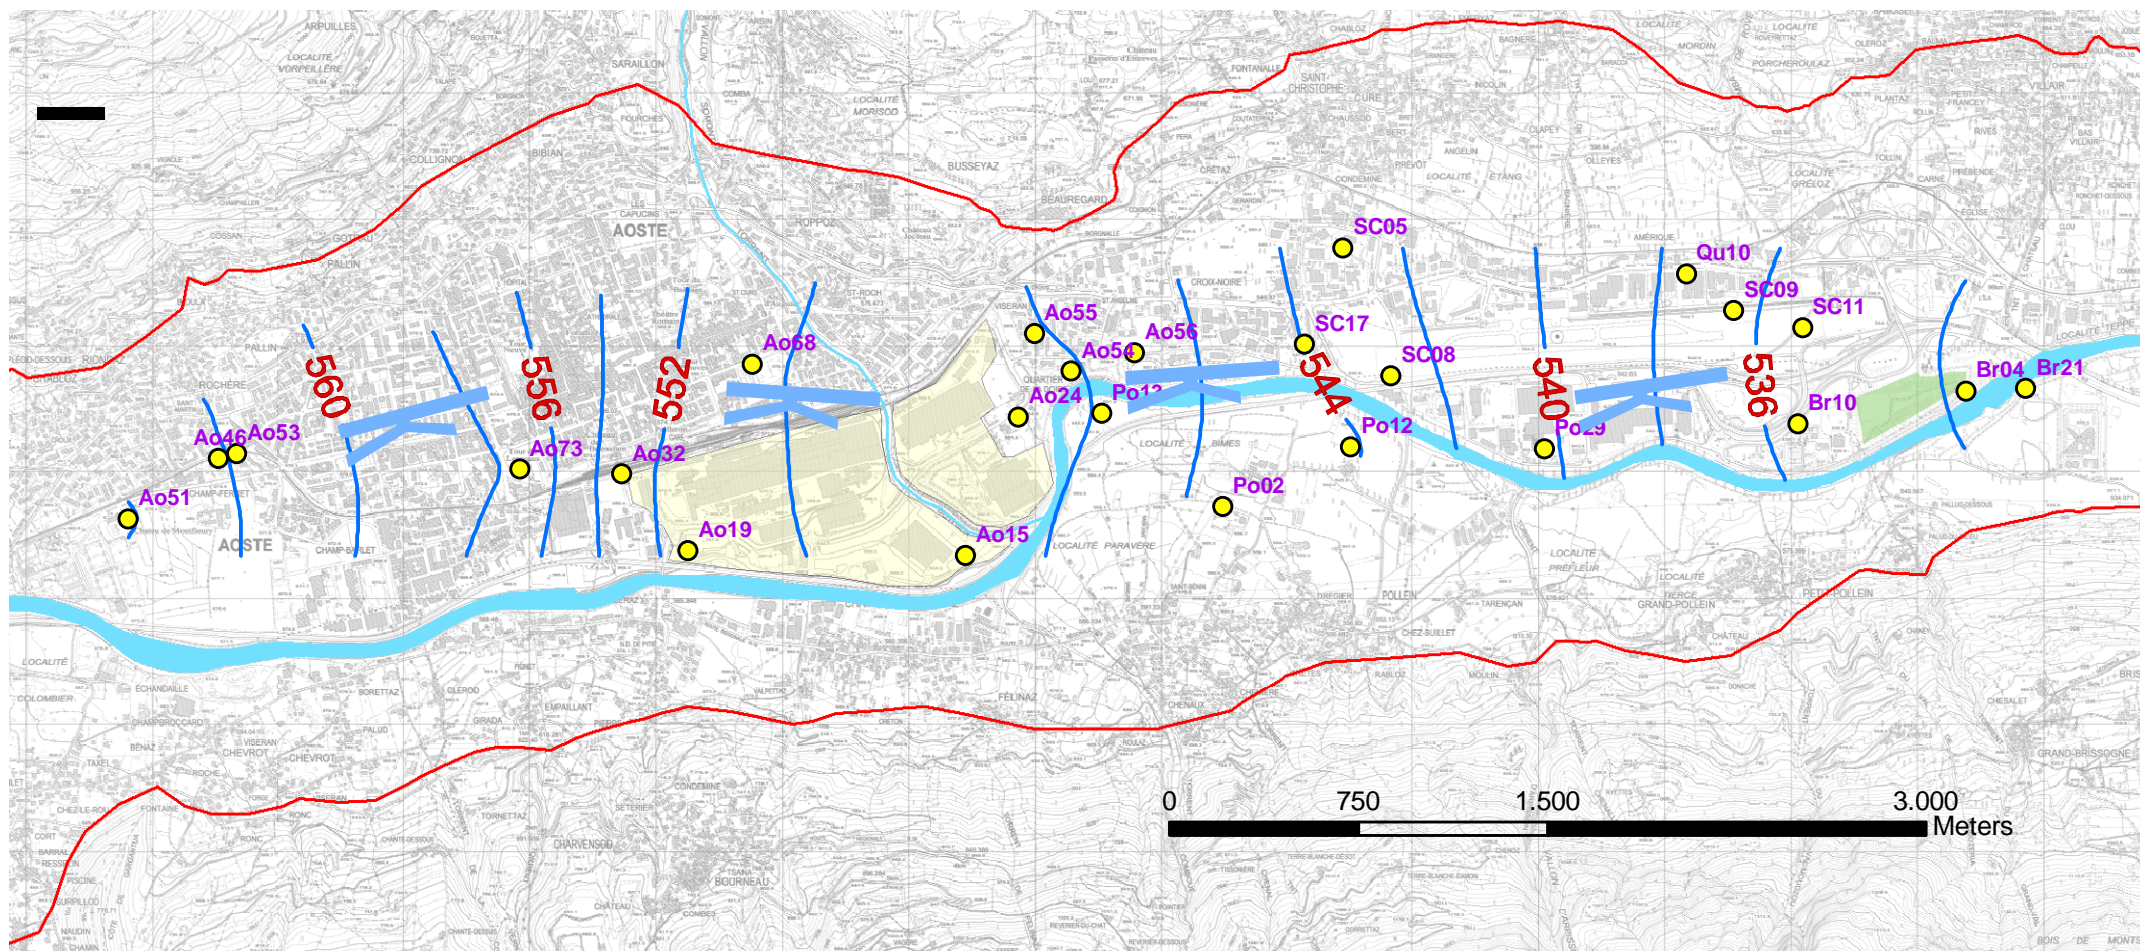

Carta delle isofreatiche della piana di Aosta- Giugno 2010

Legenda

- punti di misura
- limiti della piana
- linee isofreatiche (m s.l.m.)
- aree industriali CAS - ex Cogne
- K direzioni principali di deflusso della falda
- discarica di Brissogne