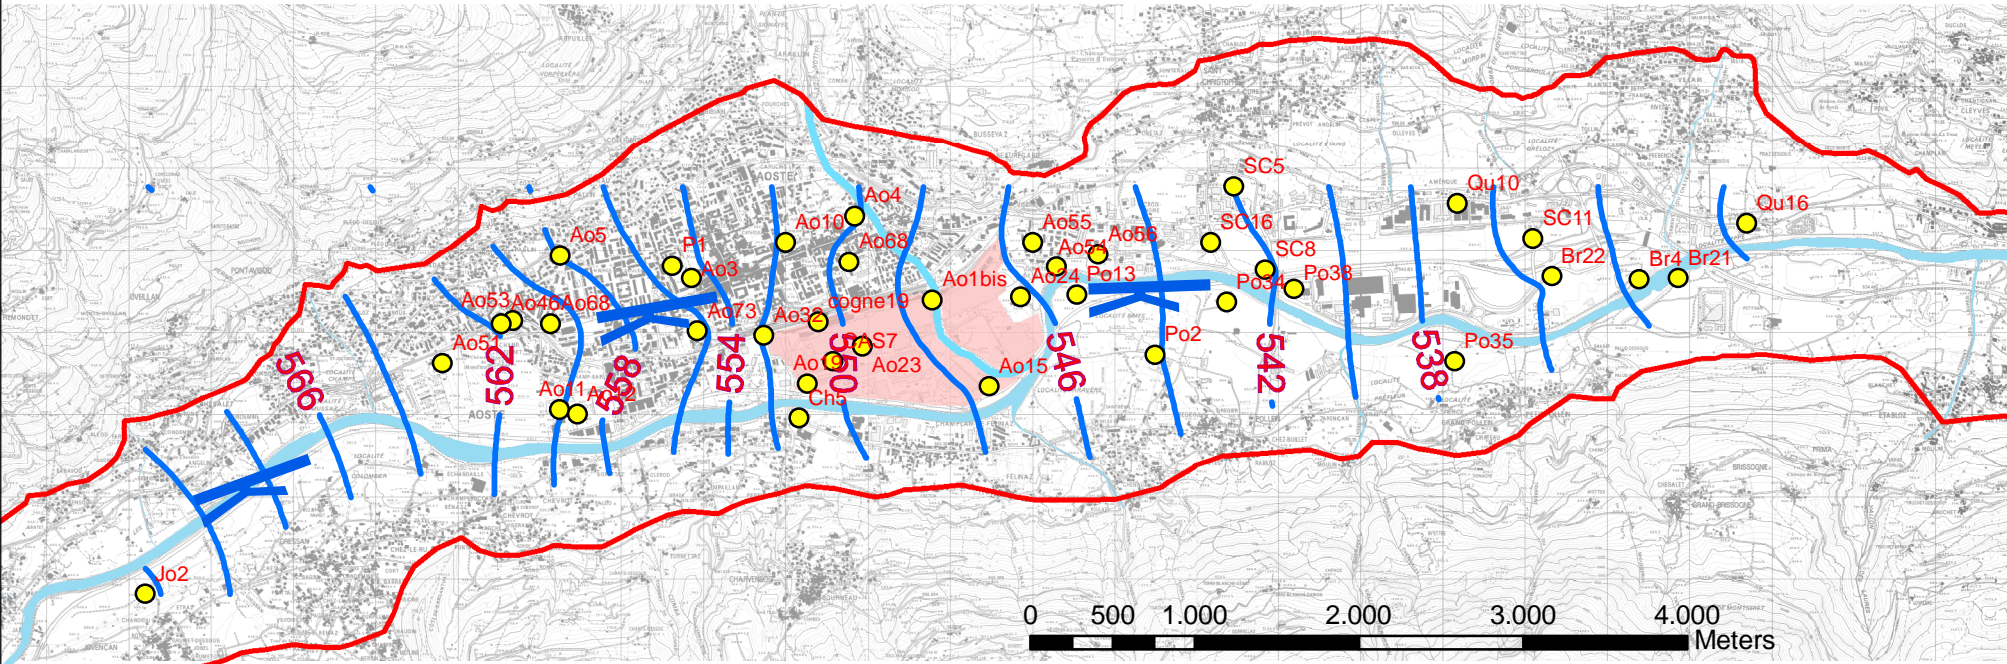

# Carta delle isofreatiche della piana di Aosta - Giugno 2012

**Legenda**

- punti di misura
- linee isofreatiche (m s.l.m.)
- ↗ direzione principale di flusso
- limiti della piana
- aree industriali CAS - ex Cogne