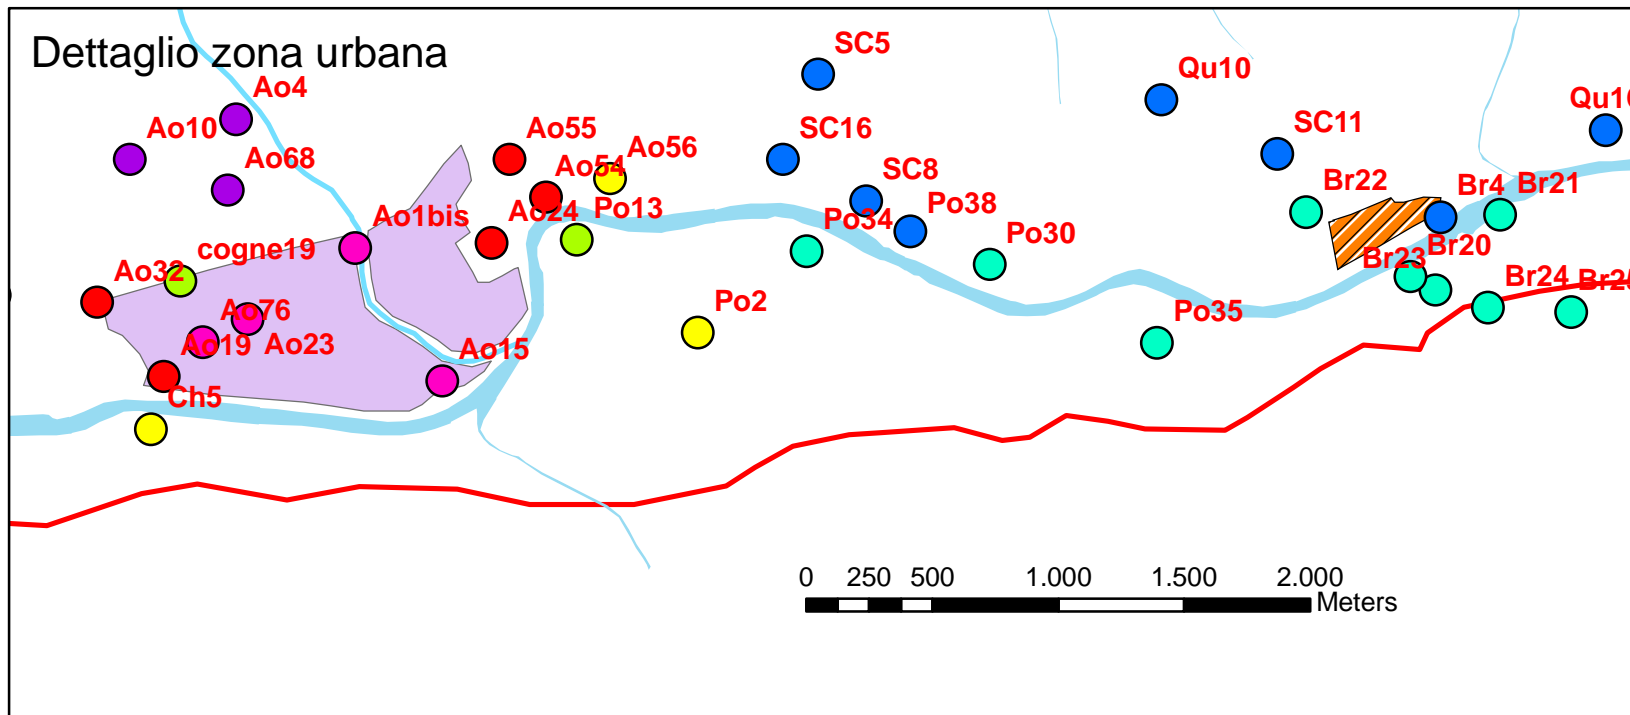

Carta della soggiacenza della piana di Aosta - Novembre 2012

Legenda

- < 5 m da piano campagna
- < 10 m
- < 15 m
- < 20 m
- < 25 m
- < 30 m
- > 30 m

- limiti della piana
- area CAS - ex Cogne
- discarica Brissogne