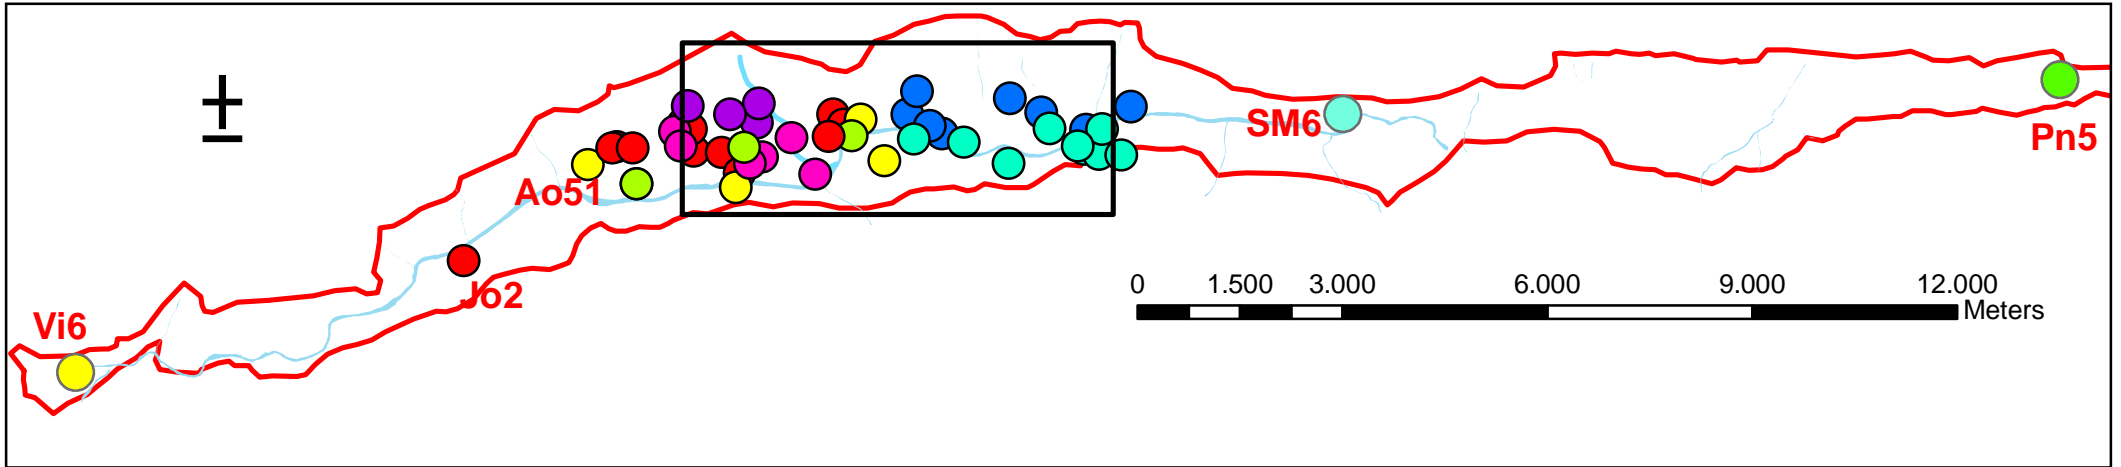

Carta della soggiacenza della piana di Aosta - Novembre 2012

Legenda

- < 5 m da piano campagna
- < 10 m
- < 15 m
- < 20 m
- < 25 m
- < 30 m
- > 30 m

- limiti della piana
- area CAS - ex Cogne
- discarica Brissogne