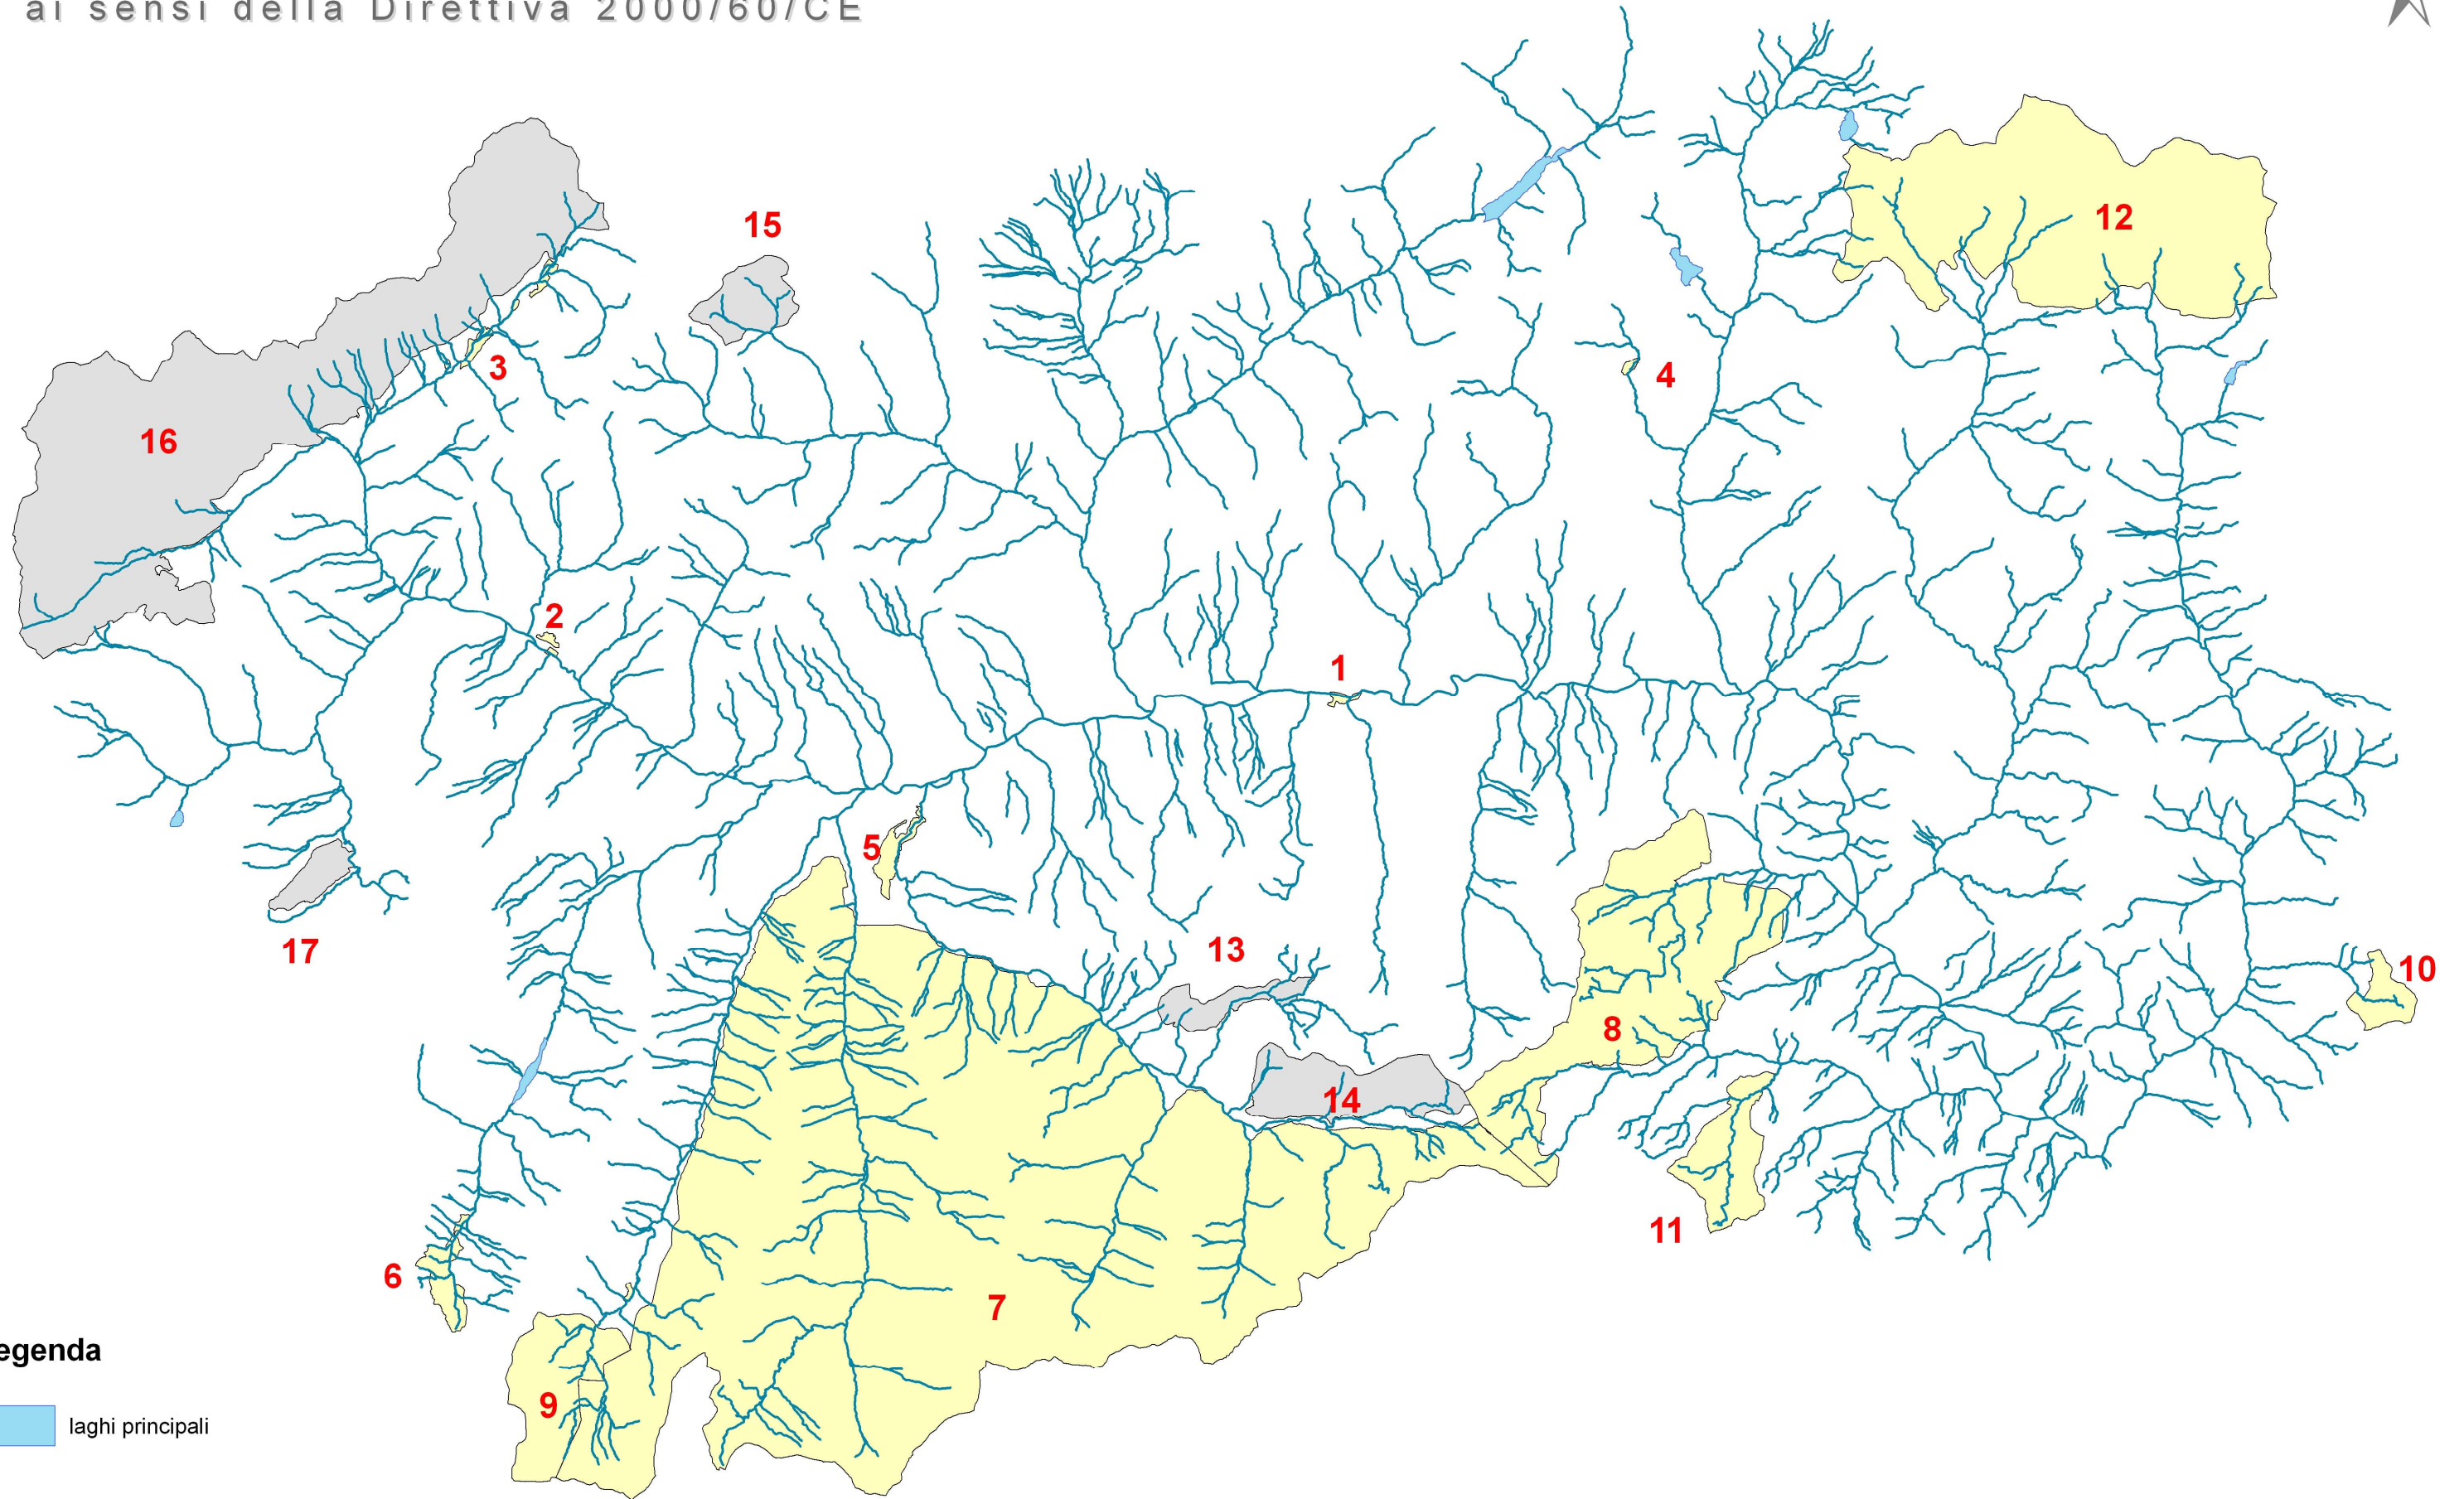

Fig. 2.17 Aree considerate protette e siti Natura 2000 non considerati aree protette ai sensi della Direttiva 2000/60/CE

**Legenda**

 laghi principali

**Aree protette**

 aree considerate protette ai sensi della direttiva 2000/60/CE

 siti Natura 2000 provvisoriamente non considerati aree protette ai sensi della direttiva 2000/60/CE

 idrografia

0 2,5 5 10 Km