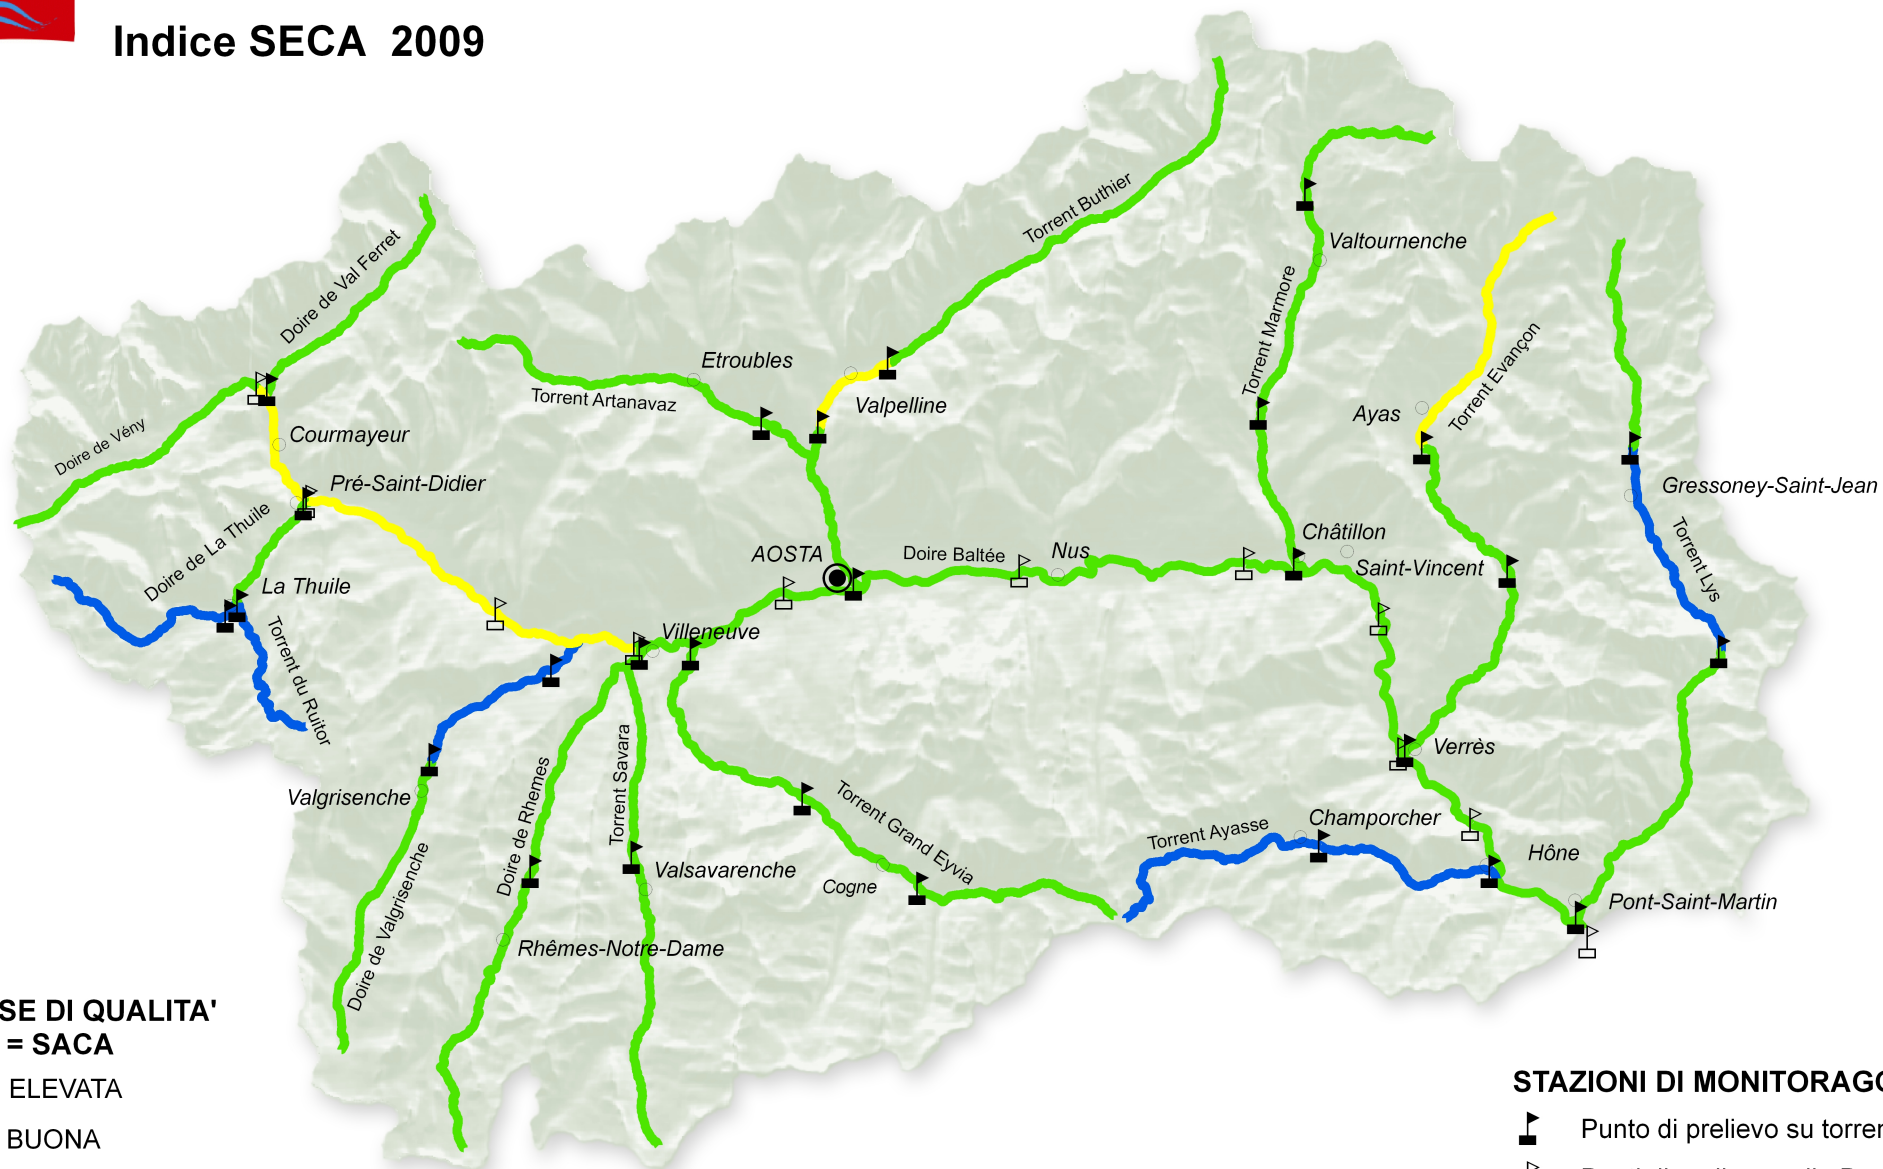

AGENZIA REGIONALE PER LA PROTEZIONE DELL'AMBIENTE

Regione Autonoma Valle d'Aosta

Indice SECA 2009

CLASSE DI QUALITA' SECA = SACA

- ELEVATA
- BUONA
- SUFFICIENTE
- MEDIOCRE
- PESSIMA

STAZIONI DI MONITORAGGIO

- Punto di prelievo su torrente
- Punti di prelievo sulla Dora Baltea