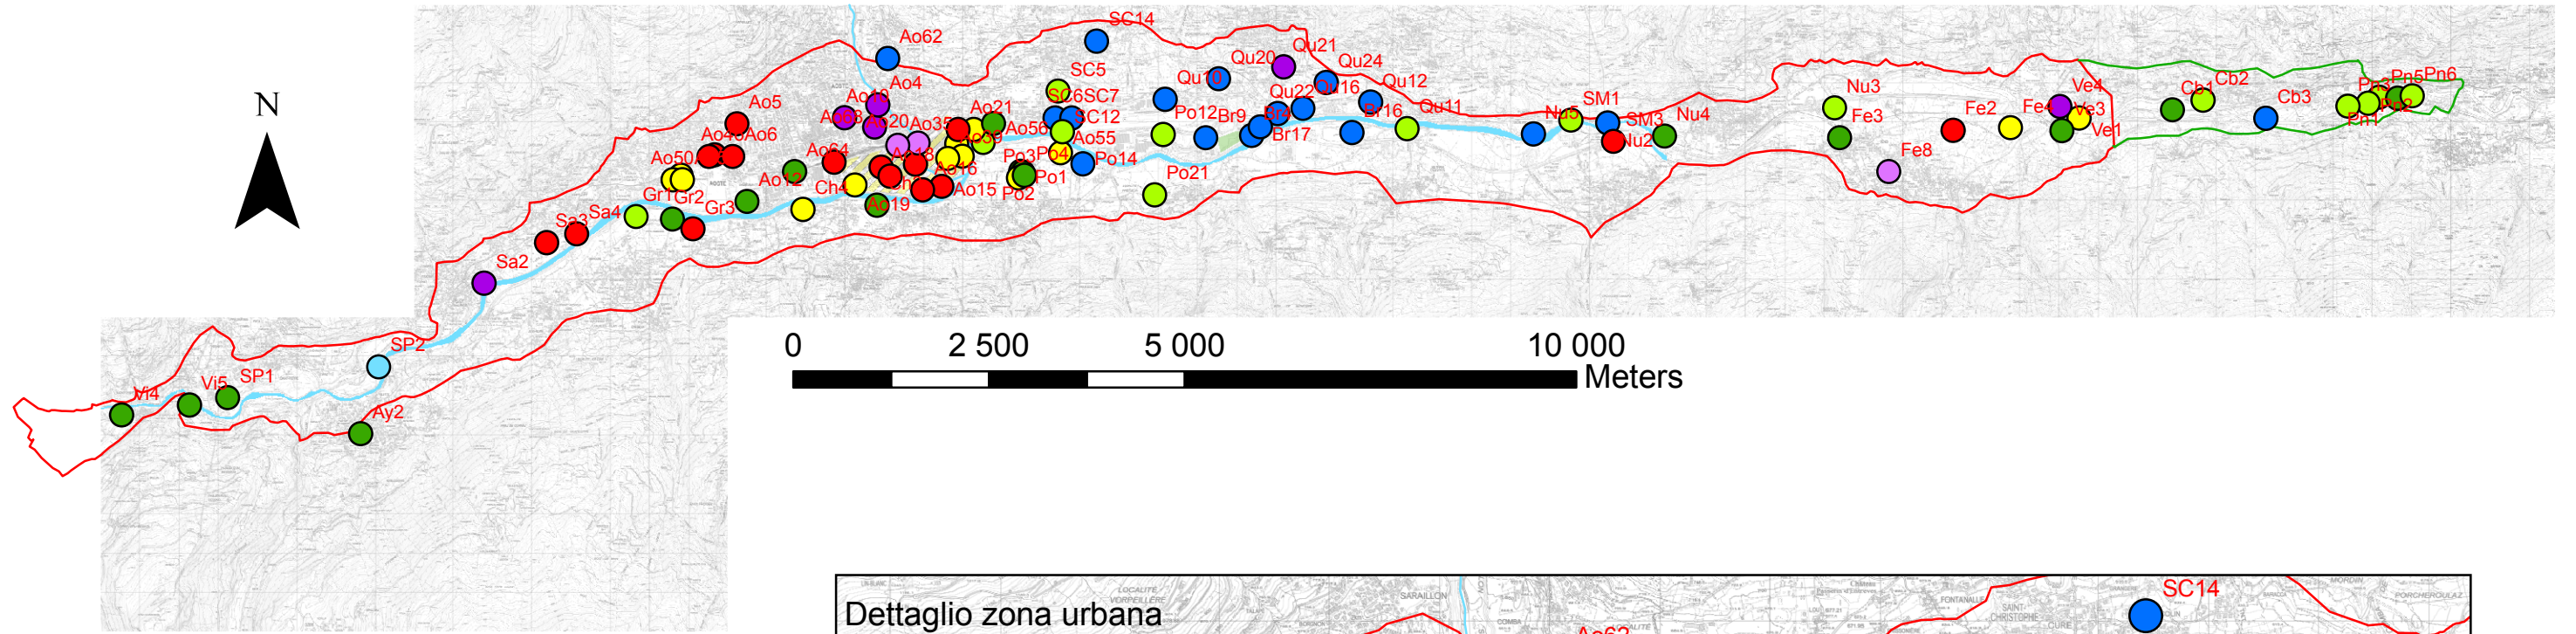

Soggiacenza della falda nella piana di Aosta Aprile '08

Legenda

- < 2 m da p.c.
- < 5 m da p.c.
- < 10 m da p.c.
- < 15 m da p.c.
- < 20 m da p.c.
- < 25 m da p.c.
- < 30 m da p.c.
- > 30 m da p.c.

- discarica di Brissogne
- aree industriali CAS - ex Cogne
- area di convenzione
- area di convenzione estesa