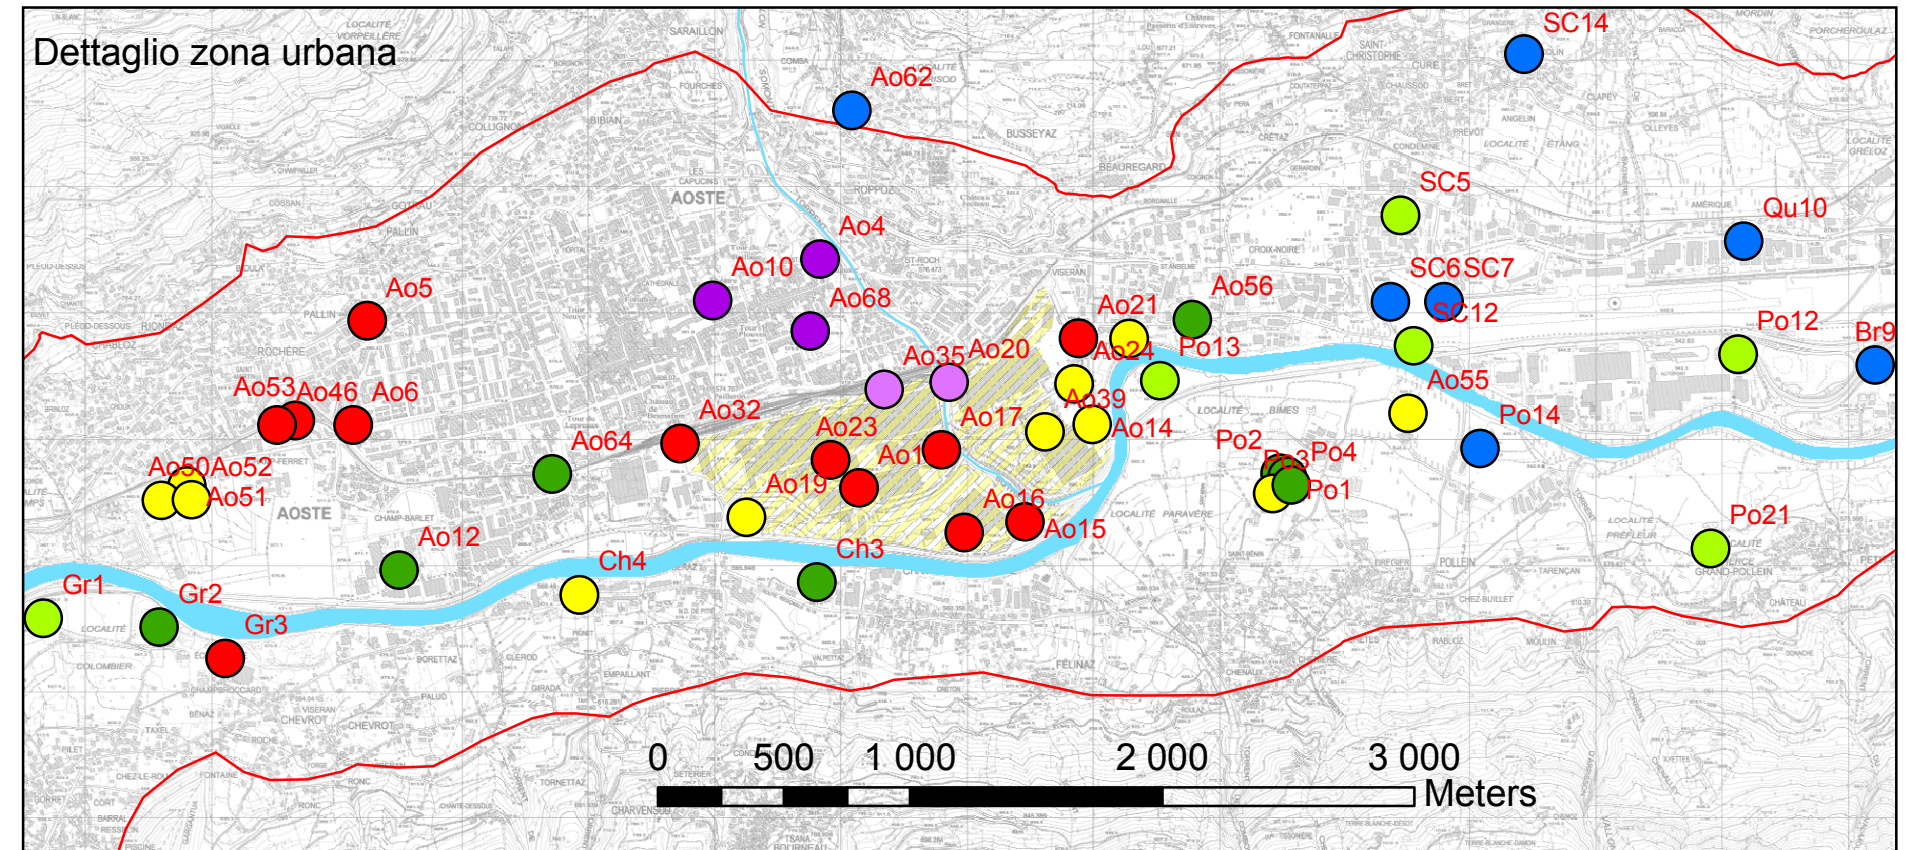

Soggiacenza della falda nella piana di Aosta Aprile '08

Legenda

- < 2 m da p.c.
- < 5 m da p.c.
- < 10 m da p.c.
- < 15 m da p.c.
- < 20 m da p.c.
- < 25 m da p.c.
- < 30 m da p.c.
- > 30 m da p.c.

- discarica di Brissogne
- aree industriali CAS - ex Cogne
- area di convenzione
- area di convenzione estesa