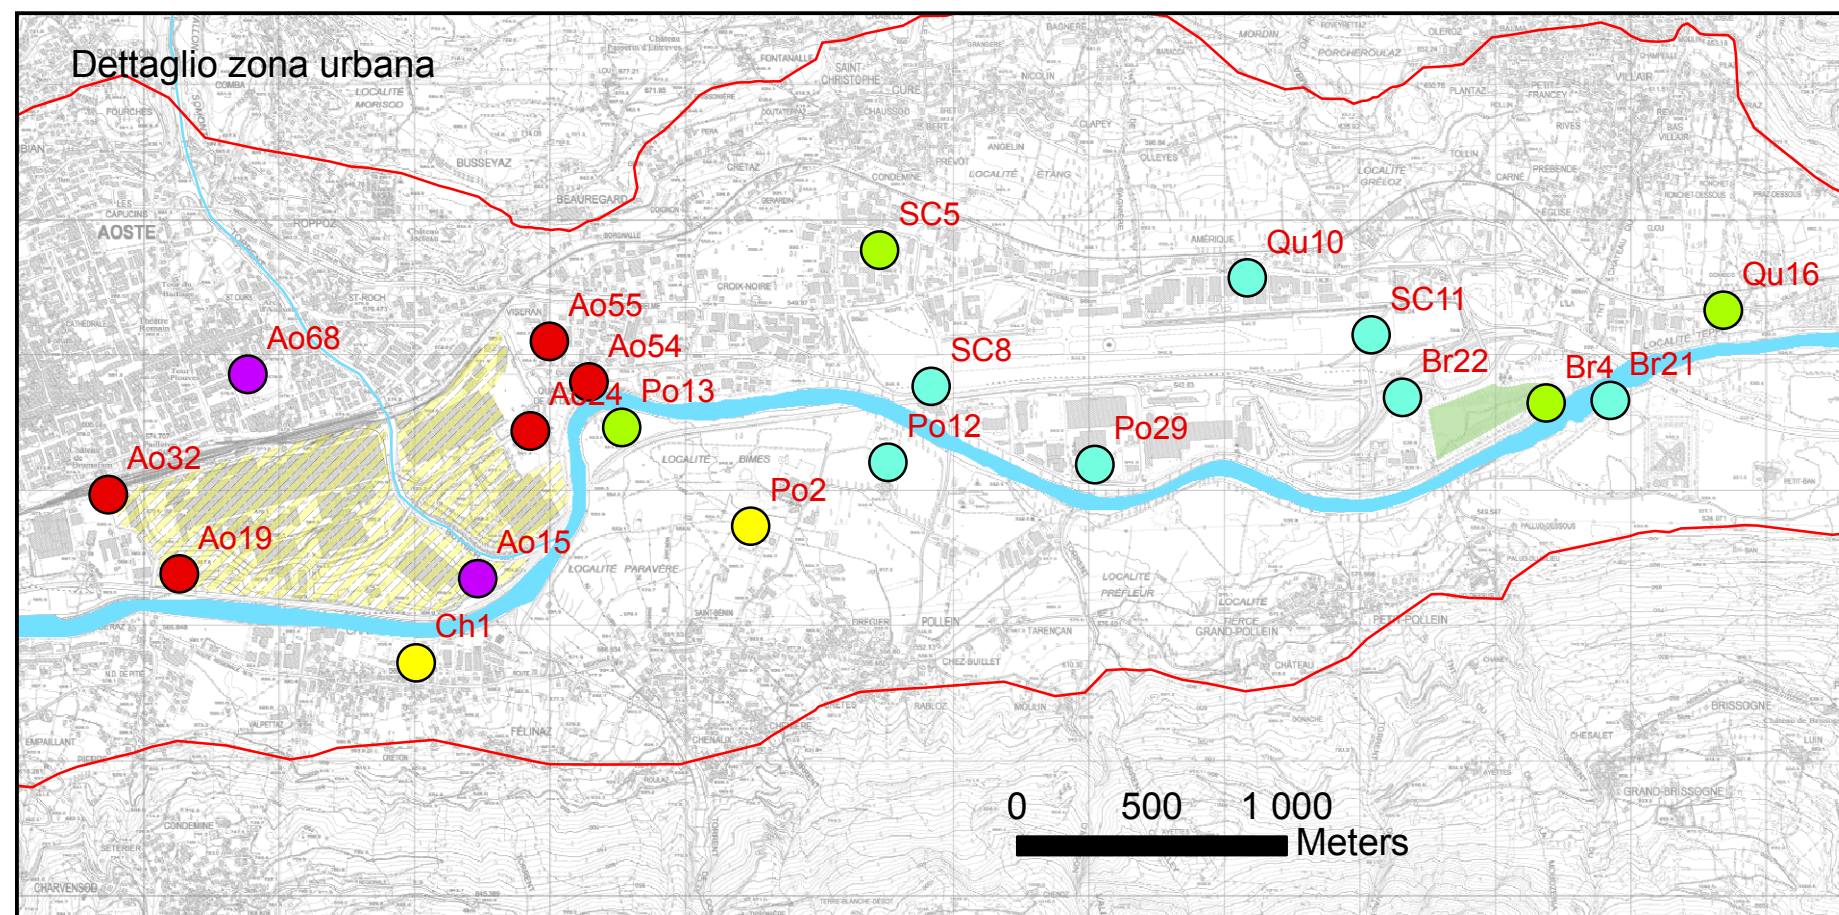

Soggiacenza della falda - Giugno '09

Legenda

- < 3,5 m da piano campagna
- < 6 m da piano campagna
- < 10 m da piano campagna
- < 15 m da piano campagna
- > 15 m da piano campagna

- discarica di Brissogne
- aree industriali CAS - ex Cogne
- area di indagine